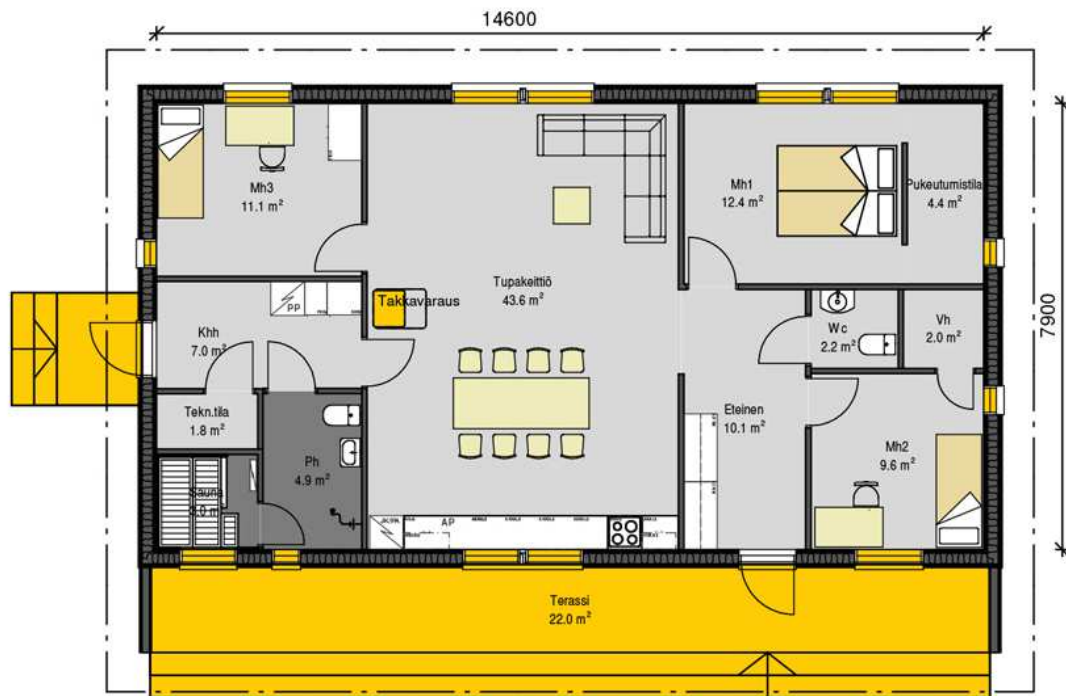

Muuttovalmis omakotitalo Kastehelmi

Toimitussisällön mukainen hinta 255 000 euroa

KASTEHELMI TOIMITUSSISÄLTÖ

Huoneistoala	115.5 m ²
Kerrosala	127.0 m ²

SUUNNITTELU

- Rakennuslupapiirustukset
- Rakennepiirustukset
- Maaperätutkimus ja perustamistapalausunto
- LVIS-suunnitelmat
- Energiaselvitys
- Vastaava työnjohtaja ja pääsuunnittelija